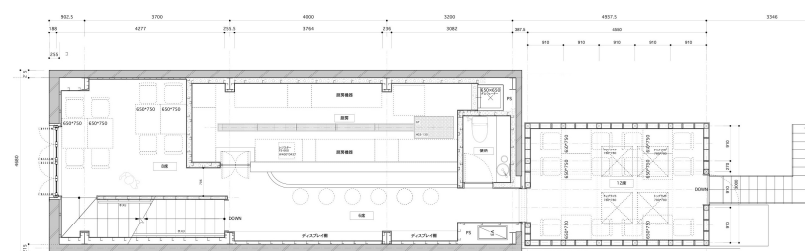

ID: 10163

秘 寺町二条一棟店舗

● 建物名:

m 階数: 3階建一棟貸 面積㎡: 157.95㎡ 面積坪: 47.77坪

飲食業居抜

坪単価(税別)

消費税10%含む
「フーランジュリー・リハルテ」営業中
引渡時期相談 現状有姿
定期借家契約10年
保証会社加入要ス
町内会費要ス
※内装譲渡100万円(税込)

賃料: ¥550,000

2階

1階