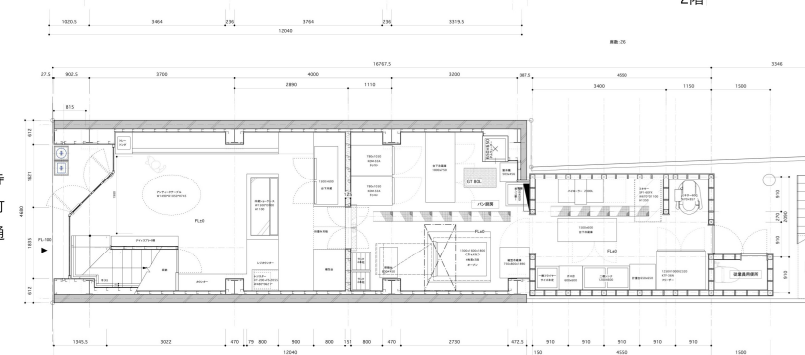

ID: 10163

秘 寺町二条一棟店舗

● 建物名:

m 階数: 3階建一棟貸 面積㎡: 157.95㎡ 面積坪: 47.77坪

飲食業居抜

坪単価(税別)

消費税10%含む
「フーランジュリー・リハルテ」営業中
引渡時期相談 現状有姿
定期借家契約10年
保証会社加入要ス
町内会費要ス
※内装譲渡100万円(税込)

賃料: ¥550,000

2階

1階