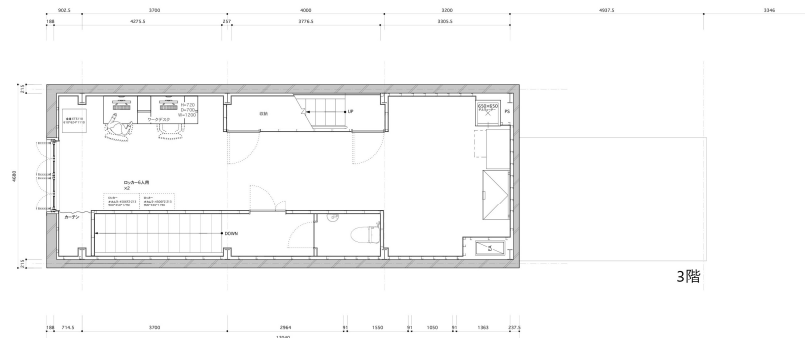

ID: 10163

秘 寺町二条一棟店舗

● 建物名:

m 階数: 3階建一棟貸 面積㎡: 157.95㎡ 面積坪: 47.77坪

飲食業居抜

坪単価(税別)

消費税10%含む
「フーランジュリー・リハルテ」営業中
引渡時期相談 現状有姿
定期借家契約10年
保証会社加入要ス
町内会費要ス
※内装譲渡100万円(税込)

賃料: ¥550,000

¥10,467

保証金: ¥3,000,000

所在地: 中京区 寺町通二条上る 寺町通面す

常盤木町65-2・65-3

交通: 地下鉄京都市役所前駅徒歩3分

築年数: 築1967年3月

構造: S造3階建

3階